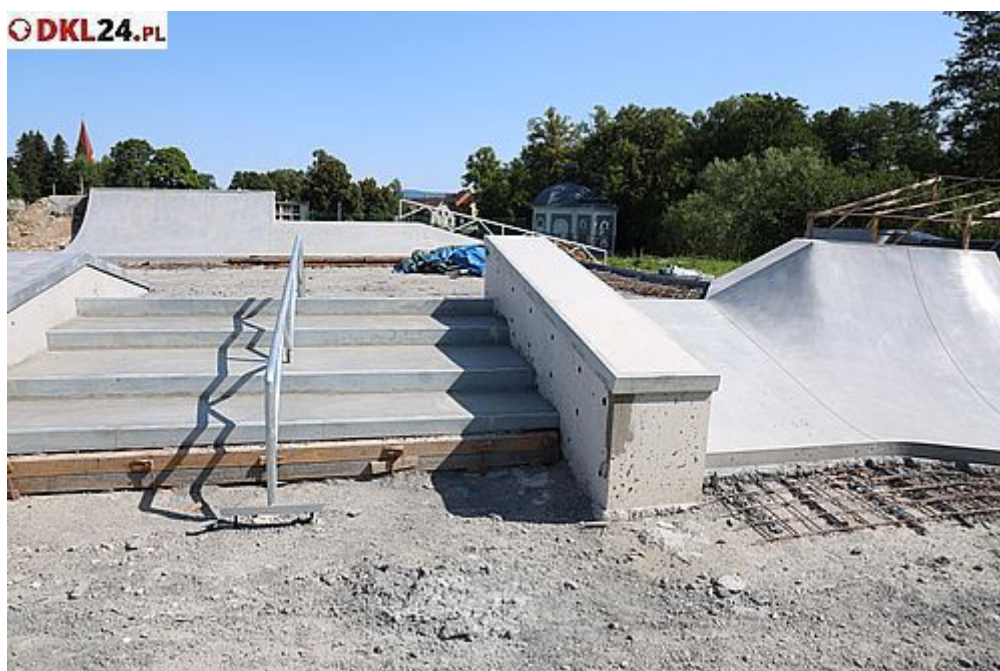

Skatepark nabiera kształtu

Napisano dnia: 2022-07-26 09:41:19

STRONIE ŚLĄSKIE (inf. wł.). W ramach rewitalizacji parku w Morawce trwa budowa skateparku. Prace posuwają się wartko, a ich efektem będzie radość na twarzach użytkowników tego miejsca.

Tak oczekiwany przez dzieci i młodzież teren rekreacyjny usytuowano w sąsiedztwie strońskiego stadionu, przy ul. Sportowej. Zostanie wyposażony w najazdy, pochylnie, w ogóle w elementy zapewniające wykonywanie różnych ewolucji na hulajnogach bądź deskorolkach. Tym samym już nie trzeba będzie wyprawiać się do innych miast, aby sobie poszaleć.