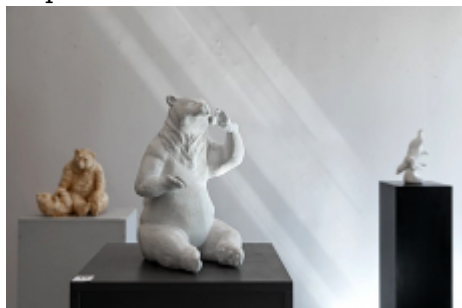

Z niedźwiadkami na zwiedzanie kurortu

Napisano dnia: 2022-04-17 13:27:37

POLANICA-ZDRÓJ (inf. wł.). **Na zwiedzanie miasta w towarzystwie sympatycznych niedźwiadków już niebawem wybiorą się amatorzy odwiedzania turystycznych atrakcji. Gospodarze Polanicy-Zdroju przewidują, że zaprowadzą wędrowców i na Wzgórze Marii, i do parku Zdrojowego, także do huty szkła i do innych miejsc.**

Dla Międzylesia są charakterystyczne nieduże rzeźby wilczków, w Bardzie nie da się nie zauważyć minirowerów, zaś w Kłodzku rzucają się w oczy gdzieniegdzie przycupnięte koty wykonane z piaskowca. Natomiast w Polanicy-Zdroju niebawem pojawią się sympatyczne niedźwiadki, dzięki którym będzie można dotrzeć do ciekawych turystycznie miejsc. Właśnie one do nich doprowadzą wędrowców.